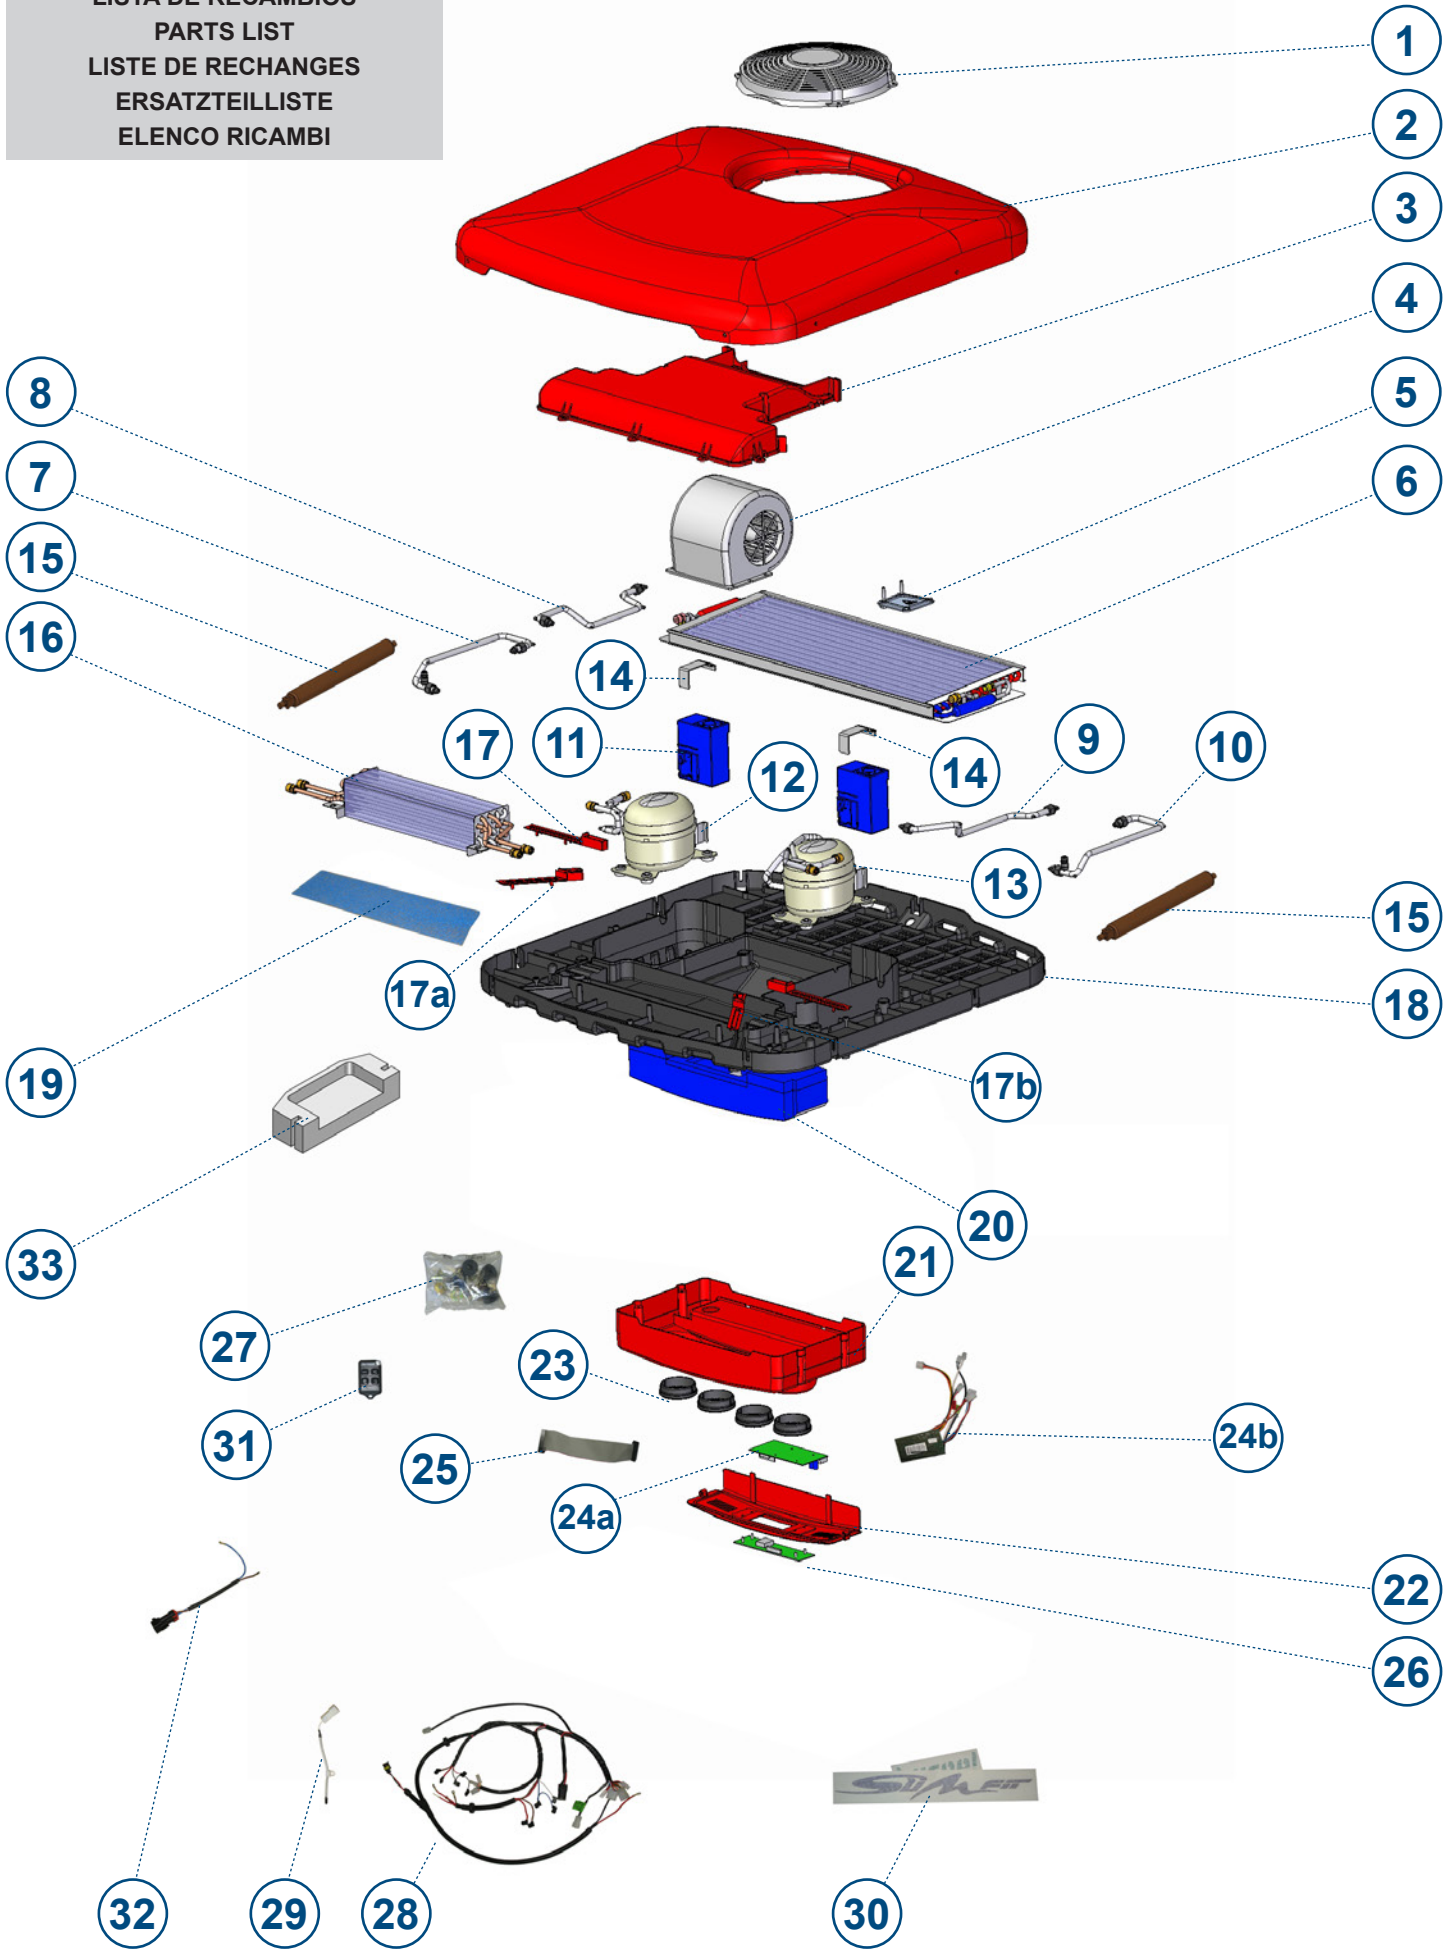

CE

dirna  Bergstrom.

bycool!
green line

**SLIM FIT
STANDARD**

Lista de recambios

Parts list

Liste de rechanges

Ersatzteilliste

Elenco ricambi

ES Spanish

EN English

FR French

GE German

IT Italian

F-4221 rev.01

220RE00211

LISTA DE RECAMBIOS
 PARTS LIST
 LISTE DE RECHANGES
 ERSATZTEILLISTE
 ELENCO RICAMBI

Lista de recambios

Id.	Ctd.	Referencia	Descripción
1	1	091239C001	Ventilador del condensador
2	1	091264C005	Conjunto tapa con serigrafías
3	1	091239C003	Tapa evaporador
4	1	091239C004	Monosoplador
5	1	091087C037	Centro de masas y positivo
6	1	091239C005	Condensador
7	1	330452C000	Latiguillo derecho evaporador - compresor
8	1	330450C000	Latiguillo derecho condensador - compresor
9	1	330451C000	Latiguillo izquierdo condensador - compresor
10	1	330453C000	Latiguillo izquierdo evaporador - compresor
11	1	091210C012	Modulo electrónico de compresor
12	1	091239C019	Compresor derecho
13	1	091239C020	Compresor izquierdo
14	1	091239C006	Soporte módulo electrónico del compresor
15	1	091239C018	Capilar
16	1	091239C007	Evaporador con velo y aislante
17	1	091239C021	Tapa de desagüe lateral
17a	1	091239C022	Tapa de desagüe derecha
17b	1	091239C023	Tapa de desagüe izquierda
18	1	091264C022	Base
19	1	091264C023	Velo bandeja de desagüe
20	1	091239C025	Canalizador de gomaespuma
21	1	091239C013	Panel interior de distribución de aire
22	1	091239C026	Tapa de acceso
23	1	091016C002	Lumbrera
24a	1	091264C020	Control electrónico (desde nº de serie MC1507033)
24b	1	091239C016	Control electrónico (anterior a nº de serie MC1507033)
25	1	091087C120	Cableado de conexión panel de control y control electrónico
26	1	091087C021	Panel de control
27	1	091132C005	Bolsa fijaciones del compresor
28	1	091270C008	Cableado de alimentación - módulos
29	1	091052C022	Sensor aire de retorno
30	1	091264C025	Bolsa vinilos
31	1	091087C121	Mando a distancia
32	1	091264C006	Cableado conexión exterior
33	1	091271C002	Apoyo módulo compresor