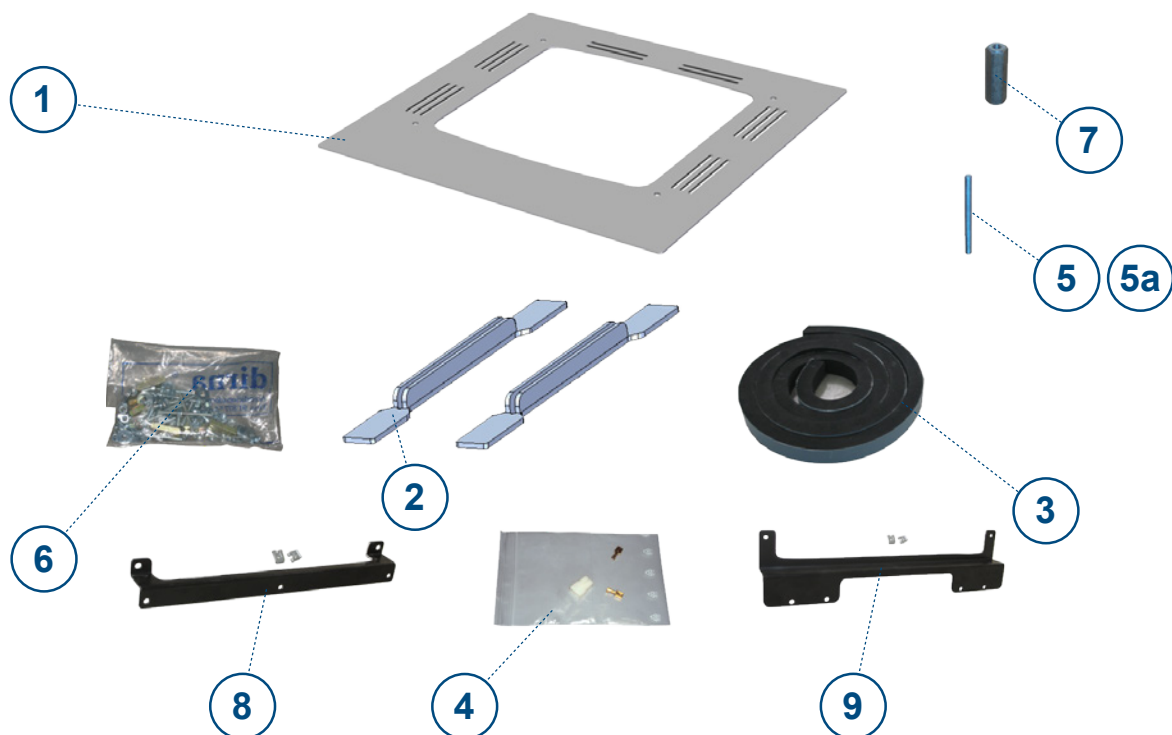

1001343648

Lista de recambios
Parts list
Liste de rechanges
Ersatzteilliste
Elenco ricambi

Lista de recambios

Id.	Ctd.	Referencia	Descripción
1	1	091267C051	Consola
2	1	091102C005	Soporte fijación
3	1	091087C049	Junta EPDM 25x15
4	1	091267C038	Bolsa conector cable de alimentación
5	1	091267C059	Espárrago M8/125x110
5a	1	091087C063	Espárrago M6/100x80
6	1	091267C052	Bolsa tornillería
7	1	091205C025	Separador hexagonal M6 L=45
8	1	091267C074	Soporte delantero consola
9	1	091267C075	Soporte lateral consola

Parts list

Id.	Qty.	Code n°	Spare Parts
1	1	091267C051	Console
2	1	091102C005	Attachment bracket
3	1	091087C049	EPDM seal 25x15
4	1	091267C038	Power cable connector bag
5	1	091267C059	Stud M8/125x110
5a	1	091087C063	Stud M6/100x80
6	1	091267C052	Nuts and screws bag
7	1	091205C025	Hex spacer M6 L=45
8	1	091267C074	Console front bracket
9	1	091267C075	Console side bracket