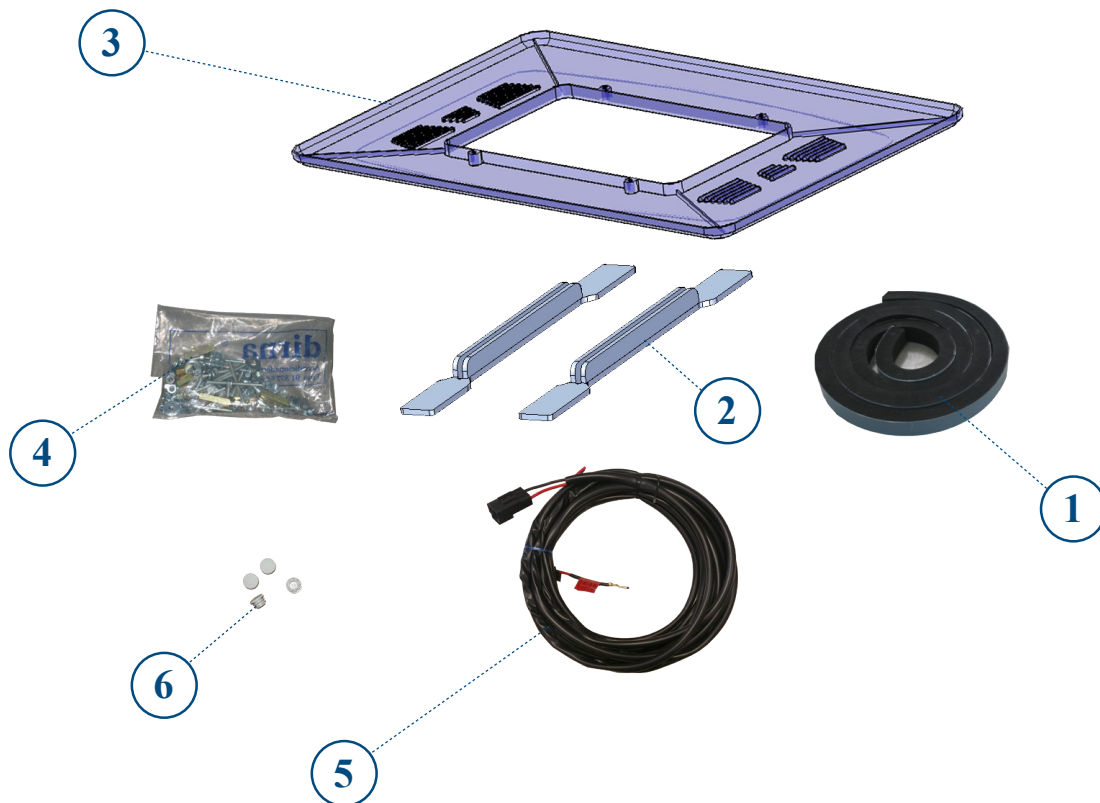

CE

dirna  Bergstrom.

bycool!
green line

**SLIM FIT
MERCEDES
EURO 6**

Lista de recambios

Parts list

Liste de rechanges

Ersatzteilliste

LISTA DE RECAMBIOS
 PARTS LIST
 LISTE DE RECHANGES
 ERSATZTEILLISTE
 ELENCO RICAMBI

Lista de recambios

Id.	Ctd.	Referencia	Descripción
1	1	091264C040	Junta EPDM 30x15
2	1	091102C005	Soporte de fijación
3	1	091209C001	Consola (900x620)
4	1	091264C051	Bolsa de tornillería
5	1	091264C052	Cableado alimentación batería
6	1	091016C008	Tapón embellecedor

Parts list

Id.	Qty.	Code nº	Spare Parts
1	1	091264C040	30x15 EPDM seal
2	1	091102C005	Fastening mount
3	1	091209C001	Console (900x620)
4	1	091264C051	Bag of screws
5	1	091264C052	Battery power cable
6	1	091016C008	Cap

Liste de rechanges

Id.	Qté.	Référence	Description
1	1	091264C040	Joint EPDM 30x15
2	1	091102C005	Support de fixation
3	1	091209C001	Console (900x620)
4	1	091264C051	Sac de boulonnerie
5	1	091264C052	Câblage alimentation batterie
6	1	091016C008	Bouchon enjoliveur