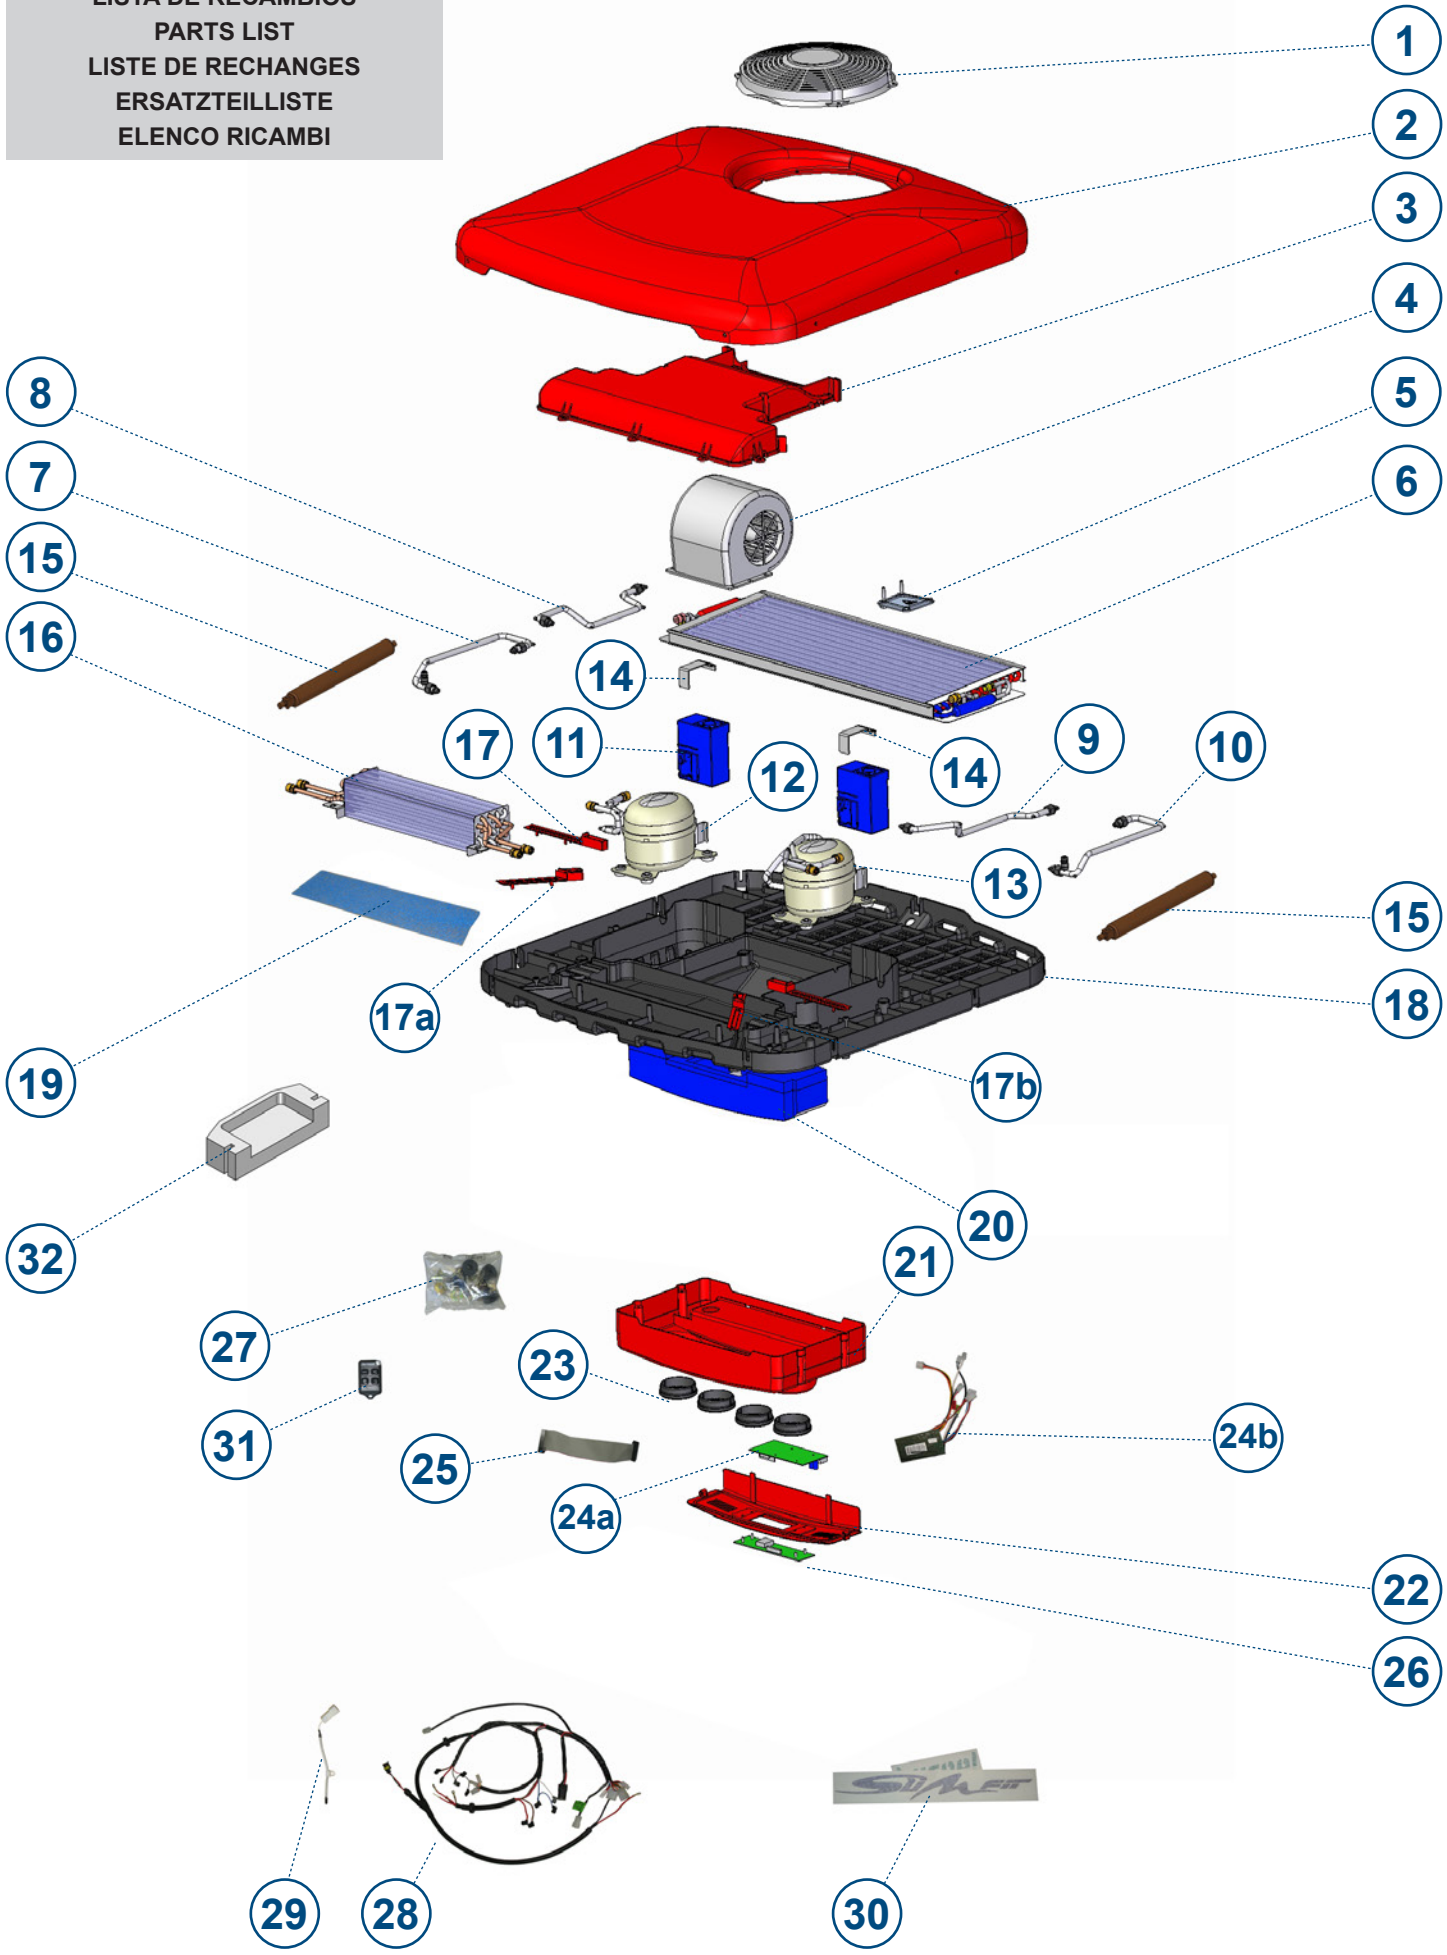

LISTA DE RECAMBIOS
 PARTS LIST
 LISTE DE RECHANGES
 ERSATZTEILLISTE
 ELENCO RICAMBI

Lista de recambios

Id.	Ctd.	Referencia	Descripción
1	1	091239C001	Ventilador del condensador
2	1	091264C005	Conjunto tapa con serigrafías
3	1	091239C003	Tapa evaporador
4	1	091239C004	Monosoplador
5	1	091087C037	Centro de masas y positivo
6	1	091239C005	Condensador
7	1	330452C000	Latiguillo derecho evaporador - compresor
8	1	330450C000	Latiguillo derecho condensador - compresor
9	1	330451C000	Latiguillo izquierdo condensador - compresor
10	1	330453C000	Latiguillo izquierdo evaporador - compresor
11	1	091210C012	Modulo electrónico de compresor
12	1	091239C019	Compresor derecho
13	1	091239C020	Compresor izquierdo
14	1	091239C006	Soporte módulo electrónico del compresor
15	1	091239C018	Capilar
16	1	091239C007	Evaporador con velo y aislante
17	1	091239C021	Tapa de desagüe lateral
17a	1	091239C022	Tapa de desagüe derecha
17b	1	091239C023	Tapa de desagüe izquierda
18	1	091264C022	Base
19	1	091264C023	Velo bandeja de desagüe
20	1	091239C025	Canalizador de gomaespuma
21	1	091239C013	Panel interior de distribución de aire
22	1	091239C026	Tapa de acceso
23	1	091016C002	Lumbrera
24a	1	091264C020	Control electrónico (desde nº de serie MC1507033)
24b	1	091239C016	Control electrónico (anterior a nº de serie MC1507033)
25	1	091087C120	Cableado de conexión panel de control y control electrónico
26	1	091087C021	Panel de control
27	1	091132C005	Bolsa fijaciones del compresor
28	1	091270C008	Cableado de alimentación - módulos
29	1	091052C022	Sensor aire de retorno
30	1	091264C025	Bolsa vinilos
31	1	091087C121	Mando a distancia
32	1	091271C002	Apoyo módulo electrónico de compresor